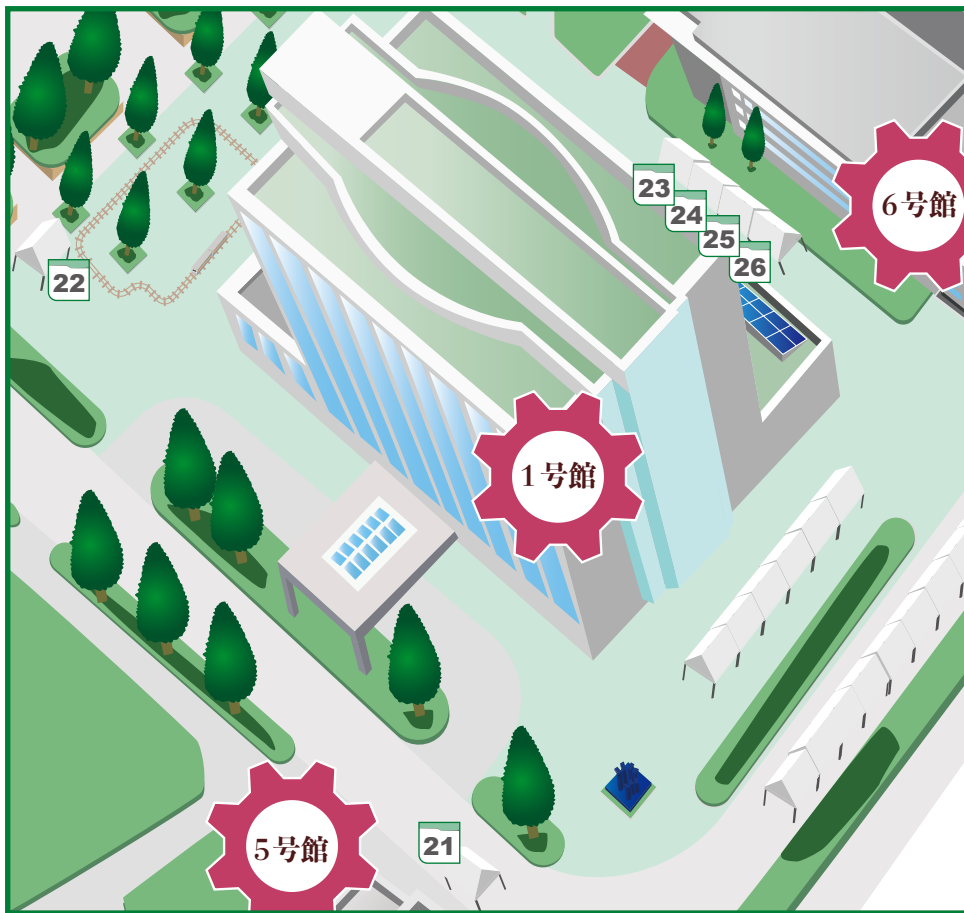

6号館横
その他

ストラックアウト

体育会本部

こんにちは！体育会本部です。私達は津田沼祭を盛り上げるべく、ストラックアウトを行います。当たったの数によって景品も用意しています。ぜひお越しください！

21

つだぬま鉄道まつり 外ブース

ミニ電車でGO！

鉄道倶楽部

外ブースではミニ電車の乗車体験を行っております。子供から大人まで乗車可能ですので皆様のご乗車をお待ちしております！

22

Popcorn ~ CITswim ~

水泳部

ポップな笑顔とともに、ホッと一息。津田沼祭の熱気に合わせて、アツアツのポップコーンをお楽しみください！

23

one

長尾研究室・
青木研究室

わたしだけのお気に入りをつくる・みつける。てづくり小物のほか、オリジナルキャンドルを作ることもできます。ぜひお立ち寄りください！

24

CITCC Cafe

サイクリング部

サイクリング部ではロードバイク試乗ができるスペースを用意しております。また、併設されたカフェでは様々なオリジナルドリンクを提供しております。

25

げんにち ~松研の縁日~

松崎研究室

デザイン科学科の松崎研究室、通称松研です！重さ当てゲームとコイン落としゲームという私たちならではの縁日を用意しています。ぜひ遊びに来てください！

26

挨拶

マップ
スケジュール

イベント

模擬店

発表・展示

広告・協賛

その他

挨拶

マップ
スケジュール

イベント

模擬店

発表・展示

広告・協賛

その他