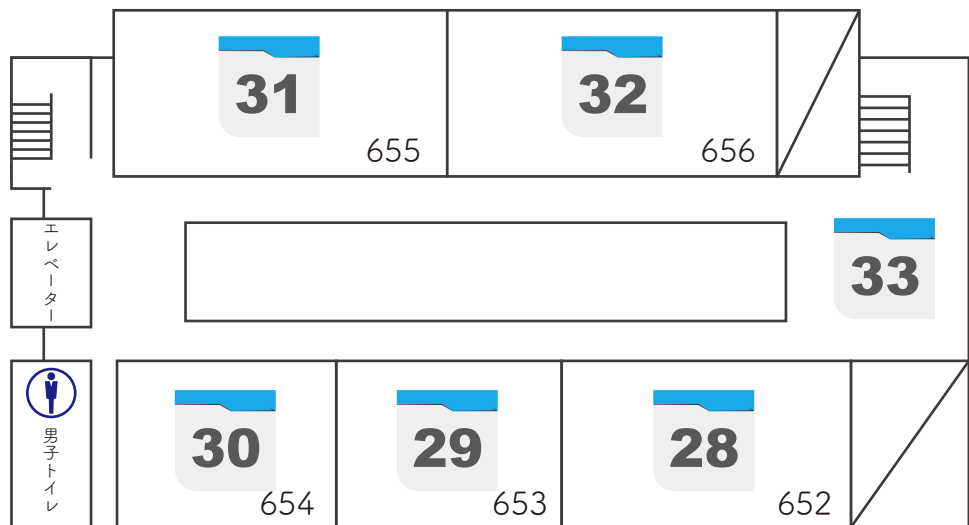

マップ
スケジュール

イベント

模擬店

発表・展示

広告・協賛

その他

6号館5階

常任カフェ

文化会常任委員会

652 教室

私達常任委員会は、文化会として津田沼祭に来て下さった方が休憩して頂ける飲食スペースとしてのカフェを6号館5階にて開催しております。
*他団体の購入物の持ち込みや休憩のみ可

28

東洋学術研究会展示

東洋学術研究会

653 教室

東洋学術研究会です！SDGsに関する展示を行っています！興味のある方はぜひお越しください！