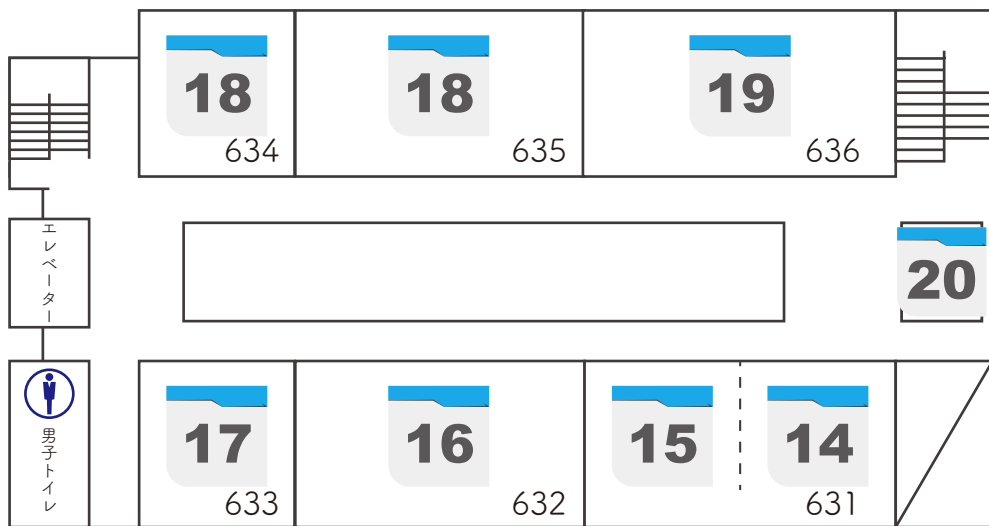

イベント

模擬店

発表・展示

広告・協賛

その他

6号館3階

碁会所

囲碁部

📍 631 教室

囲碁部は碁会所を開きます。初心者の方には分かりやすく指導します。お客様同士で打つもよし、部員と対局するもよし!! 囲碁の楽しさを分かち合いましょう!

14

将棋道場

将棋倶楽部

📍 631 教室

将棋倶楽部は部員との対局と詰将棋の展示を行っています。初心者に対してもルールを一から教えています。初心者〜上級者まで楽しめると思いますので是非遊びに来てください

15