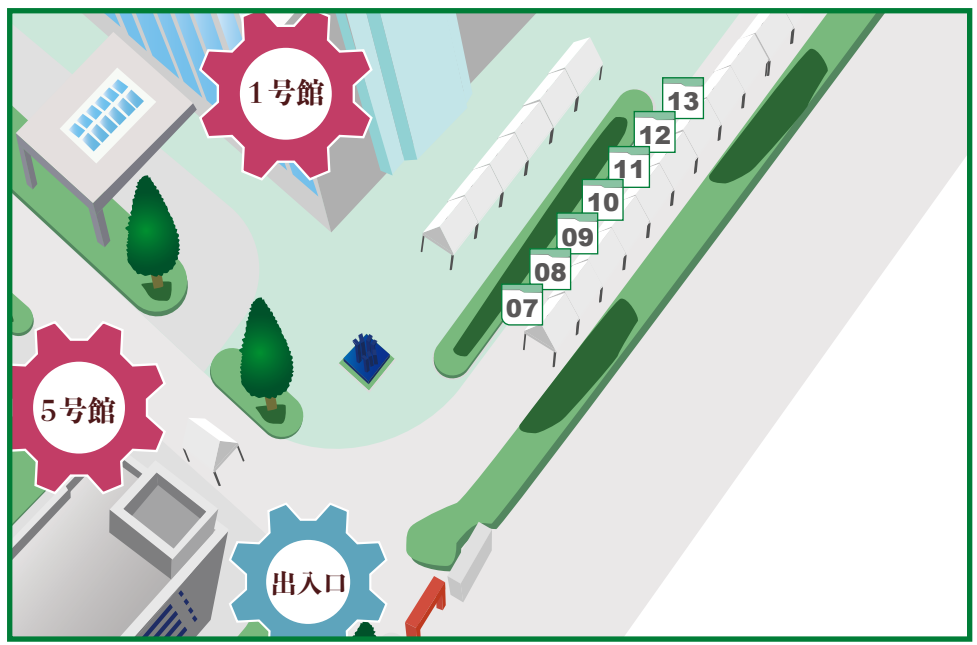

正門前通り

合気焼きそば 合気道部

そばを焼きます。正門から一番近いので是非お立ち寄りください！

07

弓道デカルチャー 愉快 ver 体育会弓道部

こんにちは！愉快的な弓道部です！！個性豊かなメンバーで唐揚げを販売しています。バラエティに富んだ味をご用意していますので是非来てください！

08

焼きそば フィッシャークラブ

フィッシャークラブでは4年ぶりに焼きそばを販売します。ぜひお越しください！

09

文祭ミニカステラ 文化の祭典実行委員会

文化の祭典実行委員会が津田沼祭に出店します！津田沼のおやつとして、私達が焼いたミニカステラをお楽しみください。

10

焼き鳥しょうちゃん 寮友会執行役員会

こんにちは！寮友会執行役員会です。学生寮をより良くするため日々活動しております。今回は第74回津田沼祭を盛り上げるため焼き鳥屋台を出店しています。是非お越しください！

11

Cafe Lab. 感性デザイン研究室

おかげさまで、カフェラボは今年で14周年。軽食やスイーツなどの食べ物、コーヒーなどのドリンクも各種取り揃えております。皆様のご来店お待ちしております。

12

ふりふりポテト 柔道部

私たち柔道部はふりふりポテトを販売します！！日々稽古に努めている柔道部員たちが心を込めて美味しいフライドポテトを作っています！！是非ご賞味あれ！！

13