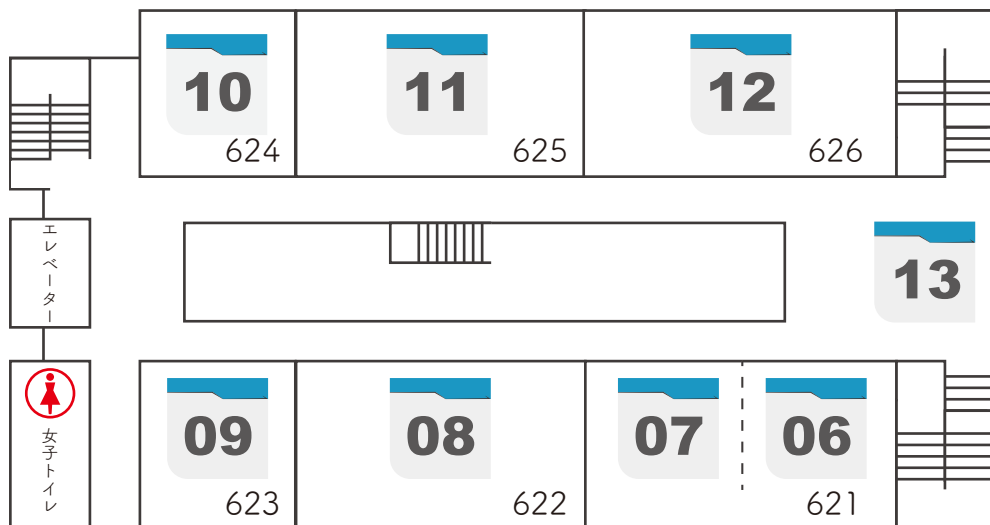

615 教室

独自に制作したライブ Miku's Origin の放映と開発中のプライベートクラウド関連の展示を行っています！

05

挨拶

マップ
スケジュール

イベント

模擬店

発表・展示

広告・協賛

その他

6号館2階

プレイランド・カーニバル ITシステムラボ

621 教室

縁日開催！わたあめやポップコーン、射的など楽しい模擬店が勢揃い！皆で笑顔溢れる素敵なひとときを、お待ちしております！

06

ITシステムラボ