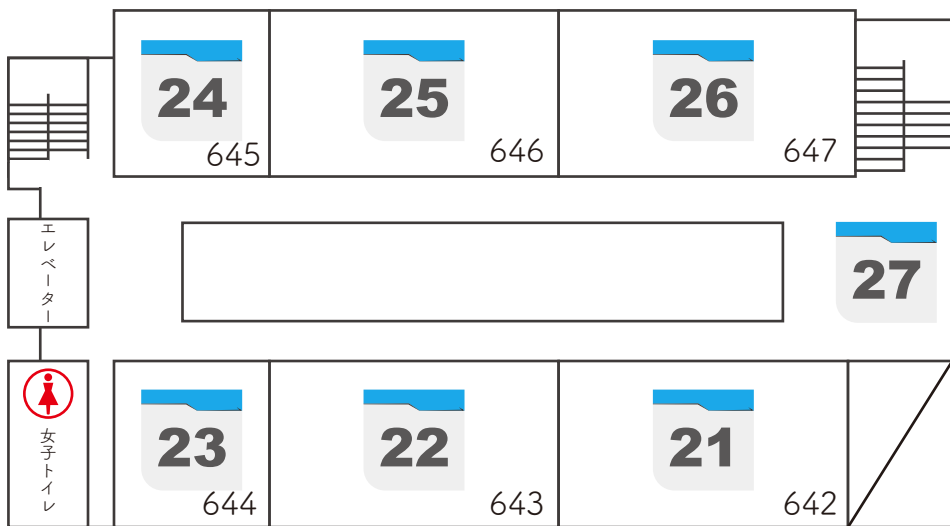

マップ
スケジュール

イベント

模擬店

発表・展示

広告・協賛

その他

6号館4階

演劇部 はるさめ劇団