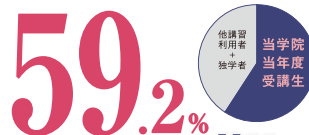

令和4年度 **1級建築士** 学科+設計製図試験

千葉県
ストレート
合格者占有率

千葉県ストレート合格者 72名中 /
当学院当年度受講生 45名
(令和4年12月26日現在)

令和4年度 **1級建築士** 設計製図試験

千葉県
合格者占有率

千葉県合格者 184名中 /
当学院当年度受講生 109名
(令和4年12月26日現在)

令和4年度も多くの
千葉工業大学OBが
当学院の講座を受講して
合格されました。