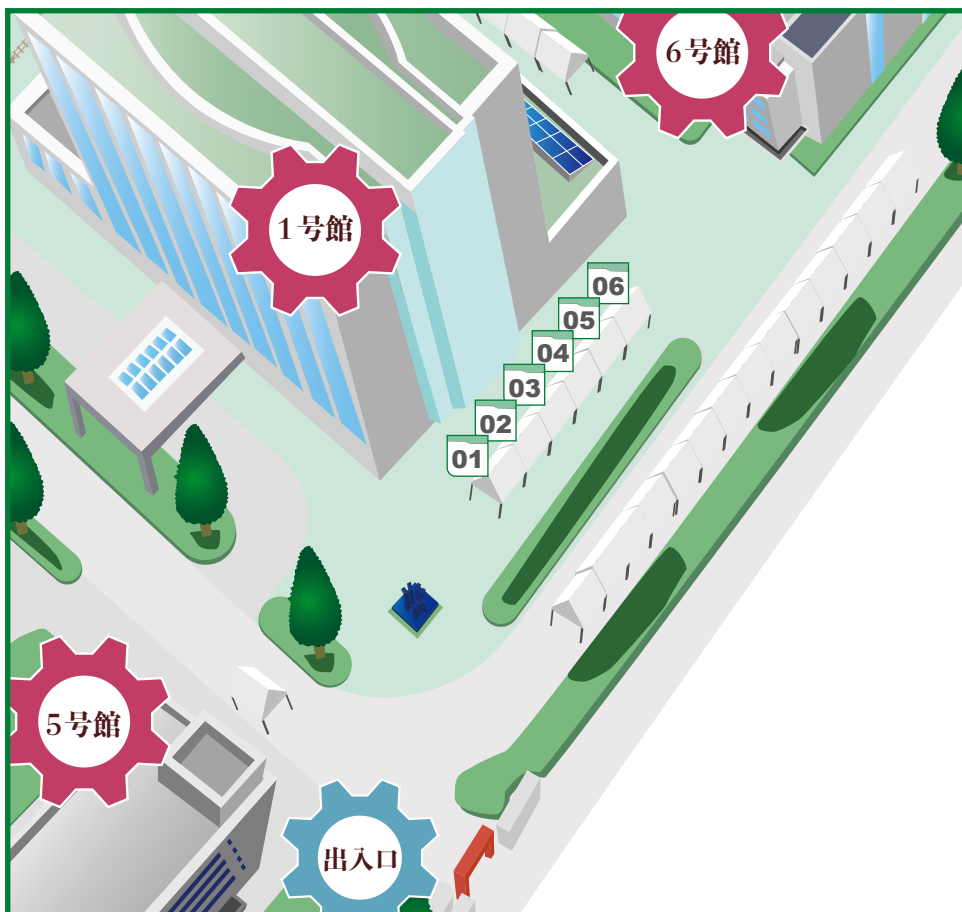

正門前通り

チョコバナナ少林寺

少林寺拳法部

た〜っぷりチョコを付けたバナナにトッピング!! 伝統あるちょこバナなをご賞味あれ!!

01

アカケンナーレ

赤澤研究室

アカケンナーレで愉快的なメンバーと一緒に時間を忘れて楽しもう! ここでしかできない素敵な体験と思い出を提供します!

02

SABOTEN

あかけんえむず

akaken

寒い季節にぴったりの温かいお茶とお団子をご用意しております! 赤澤研究室の院進学生一同お待ちしております。ぜひお立ち寄りください!

03

豚汁

千葉工業大学
体育会剣道部

爽やかなイケメンたち(笑)が作る豚汁!! 3星レベルの絶品豚汁をぜひ召し上がれ笑笑 寒くなってきた今、絶品豚汁で体を温めて津田沼祭を楽しんでみませんか?

04

シマエナガのもっふる

長尾研究室

もっふるが津田沼祭に戻ってくる! もっふるとは米粉を使った、もちもち、やわらかな焼き菓子。選べる様々なトッピングでご賞味あれ…

05

ポカポカ屋

モーニング息子

やっほ! モーニング息子だよ デカくてうまい最強フランクフルトほぼ赤字で売ってるゾォ!! チョコいちごやチョコマシュマロもあるゾォ!! みんな、どんどん遊び来てね!

06