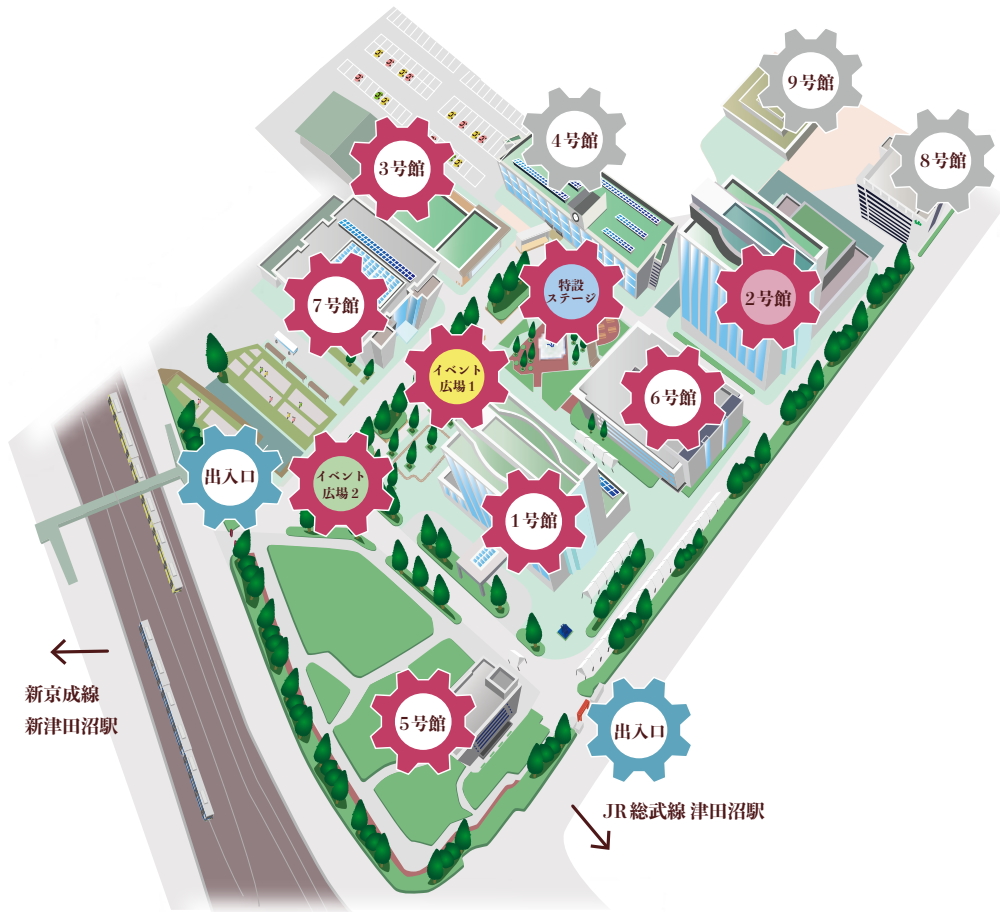

MAP

1 日 目

🕒 10:30~18:00

| イベント 広場1 | イベント 広場2 | | 2号館3階 大教室 | 4号館前 特設ステージ |
|--|------------------------------|-------|-------------------------------|-----------------------------|
| | | 9:00 | | |
| | | 10:00 | | 開会式 9:30-10:30 |
| | | 11:00 | ロボットコンテスト 受付 10:30~11:00 | Orcinus orca 11:00-11:30 |
| | | 12:00 | ロボットコンテスト 11:00-13:00 | Chiko-Crew 11:50-12:40 |
| よさこいソーラン風神部 13:00-13:30 ※1日目のみ4号館前通路 | | 13:00 | | |
| | ちびっこてづくり教室 受付 14:00~14:30 | 14:00 | | アカペラサークル 13:50-14:20 |
| | ちびっこてづくり教室 14:30~16:30 | 15:00 | GAME ARENA 受付 14:20-15:00 | |
| | | 16:00 | GAME ARENA 1日目 15:00-17:40 | |
| | | 17:00 | | フォークソング研究会 16:30-17:30 |
| | | 18:00 | | |