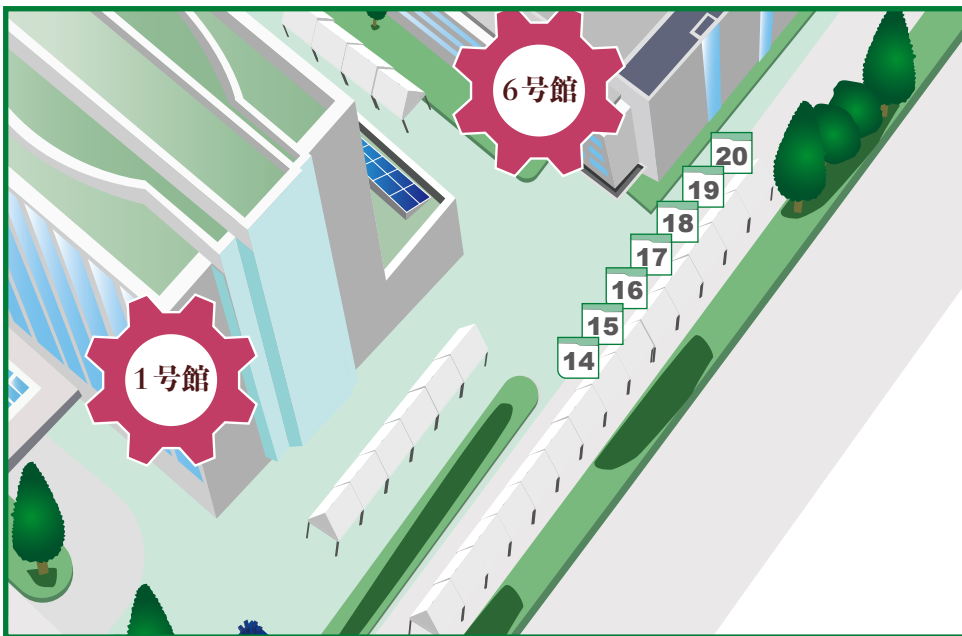

焼き鳥しょうちゃん 寮友会執行役員会

こんにちは！寮友会執行役員会です。学生寮をより良くするため日々活動しております。今回は第74回津田沼祭を盛り上げるため焼き鳥屋台を出店しています。是非お越しください！

11

Cafe Lab. 感性デザイン研究室

おかげさまで、カフェラボは今年で14周年。軽食やスイーツなどの食べ物、コーヒーなどのドリンクも各種取り揃えております。皆様のご来店お待ちしております。

12

ふりふりポテト 柔道部

私たち柔道部はふりふりポテトを販売します！！日々稽古に努めている柔道部員たちが心を込めて美味しいフライドポテトを作っています！！是非ご賞味あれ！！

13

正門前通り

イルトコ 稲坂研究室

定番からちょっと変わったものまで、
一味違った体験をお楽しみください。

16

トケトコ inalab

今年の津田沼祭に inalab も参加します！
たくさんの人にワクワクとドキドキをお
届けできる場づくりを目指して精一杯頑
張ります！お楽しみに～！！