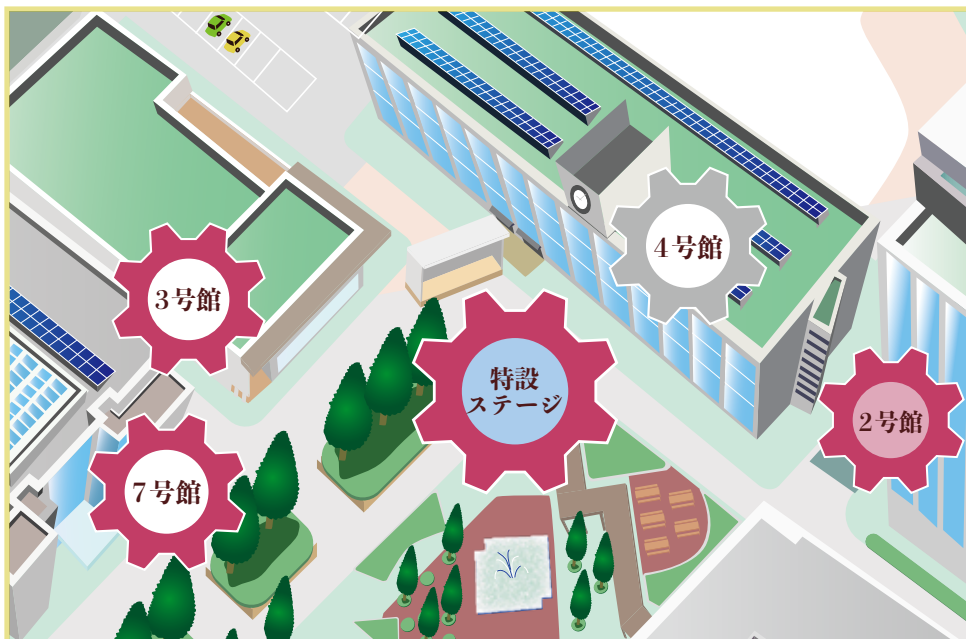

スケジュー
マップ

イベント

模擬店

発表・展
示

広告・協
賛

その他

4号館前 特設ステージ

Definitely Maybe

Orcinus orca

🕒 18日 11:00~11:30

全曲オリジナルです。

Chiko-Crew

🕒 18日 11:50~12:40

私たちは19代続く千葉工生によるダンスサークルです。新しい代を迎えて現在約60名で活動しています。19代目と共に迎える津田沼祭、頑張るので是非見に来てください!!!

アカペラライブ! アカペラサークル SINGularity

🕒 18日 13:50~14:20